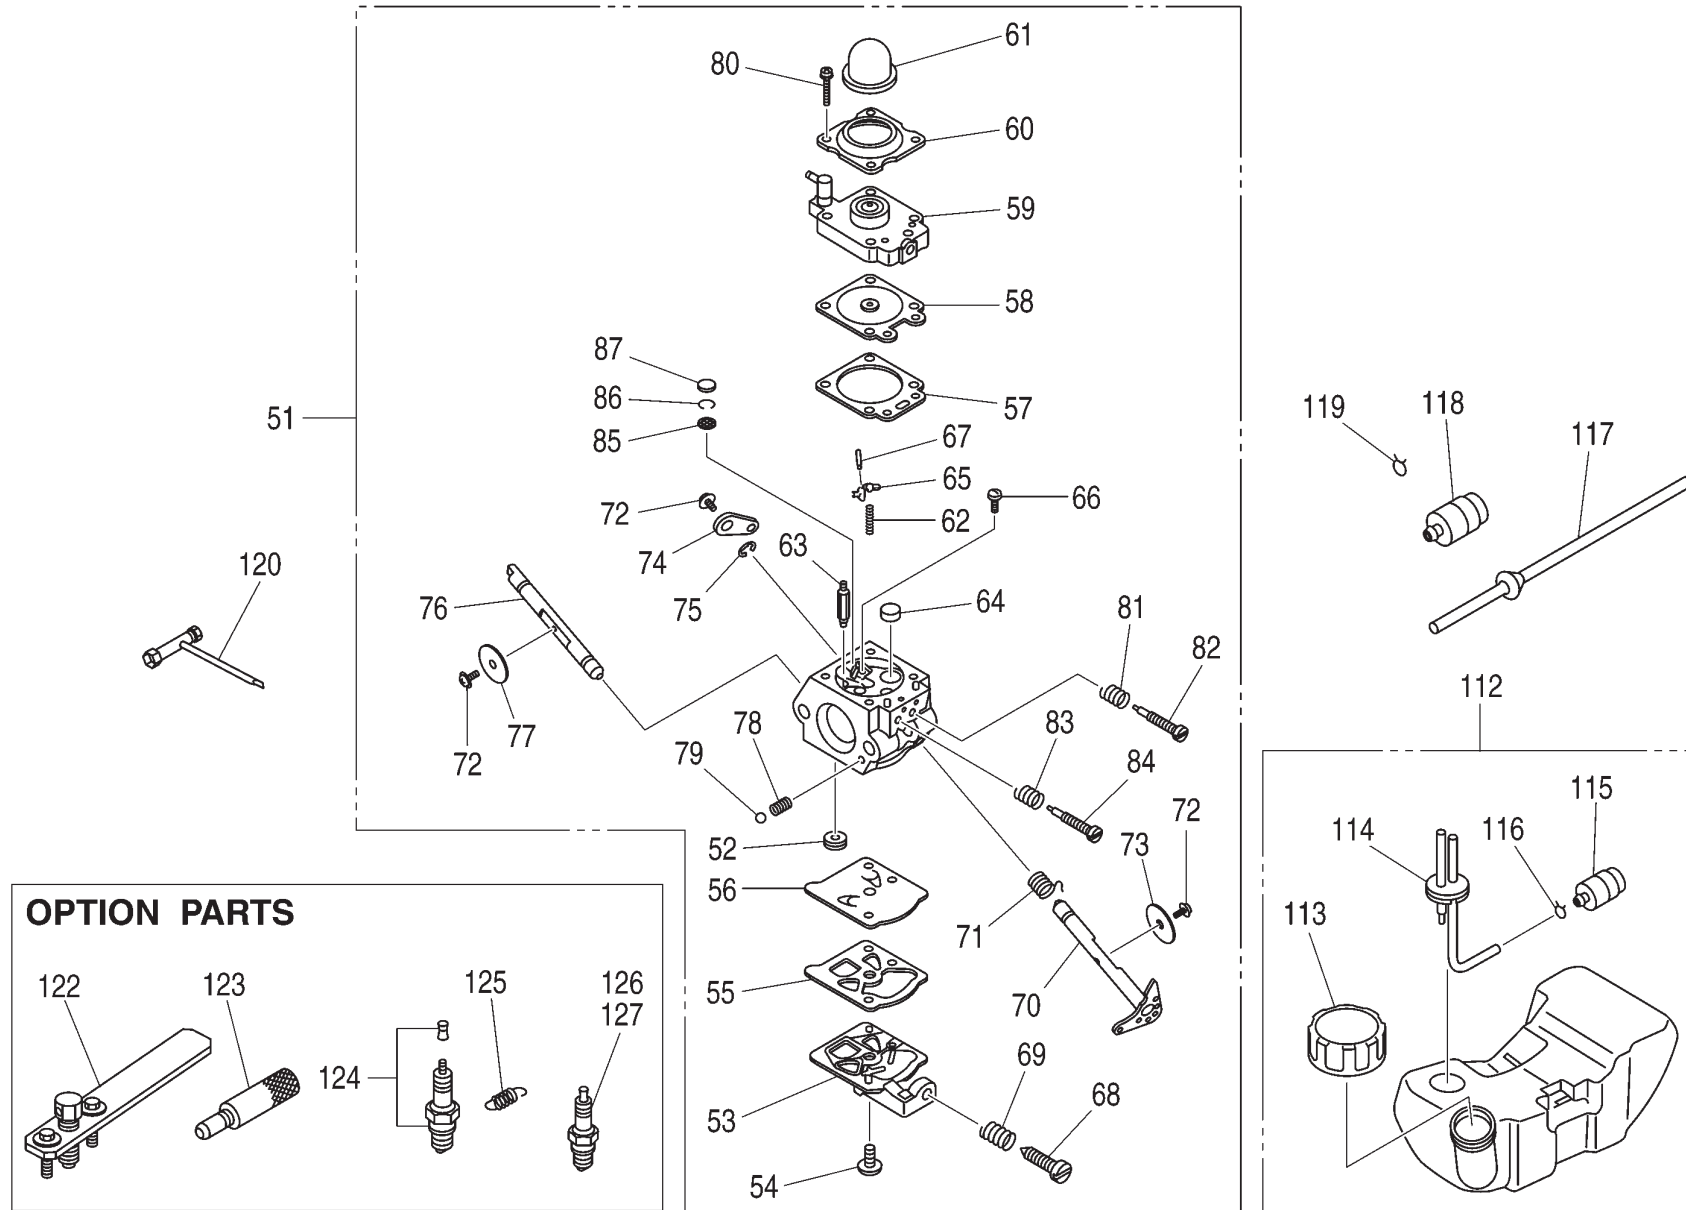

# PARTS LIST G320RC (967289001)

KEY#	PART NUMBER	DESCRIPTION	Q'TY/ UNIT	REMARKS	KEY#	PART NUMBER	DESCRIPTION	Q'TY/ UNIT	REMARKS
1	585 81 58-01	CYLINDER-A	1		35	T2075-72210	CAP	1	
2	585 72 72-01	• COVER, TR FLYWHEEL SIDE	1		36	1400-72121	SPRING	1	
3	585 72 71-01	• COVER, TR CLUTCH SIDE	1		37	5500-72130	GROMMET	1	
4	585 81 59-01	• SCREW	4	M4x10L	38	1260-71261	SPACER	2	
5	585 22 48-01	GASKET, BASE	1		39	3350-14150	BOLT	2	M4x20L
6	3310-12281	BOLT	4	M5x20L	40	T2070-75101	RECOIL-A	1	
7	585 81 61-01	GASKET, INSULATOR	1		41	5990-75120	• SPRING.SPIRAL	1	
8	585 72 70-01	INSULATOR	1		42	5990-75131	• REEL	1	
9	3310-12281	BOLT	2	M5x20L	43	5990-75141	• RATCHET	1	
10	T2075-14120	GASKET	1		44	5990-75151	• SPRING.BREAK	1	
11	585 73 98-01	CRANKCASE, COMP	1		45	5990-75270	• SCREW	1	
12	2629-21130	• PIN	3		46	5990-75160	• RETAINER	1	
13	585 22 47-01	GASKET, CASE	1		47	5990-75170	• WASHER	1	
14	2850-21240	BEARING	2		48	1861-75180	• ROPE	1	
15	2169-21210	SEAL	1		49	1490-75181	• KNOB	1	
16	2630-43150	SEAL	1		50	0263-90416	SCREW	4	M4x16L
17	04065-03212	SNAP RING	1		51	585 72 76-01	CARBURETOR-A	1	WT-1107
18	01252-30530	BOLT	4	M5x30L	52	3306-81380	• SCREEN	1	
19	T2070-31111	COVER, FAN	1		53	3080-81120	• COVER	1	
20	3310-12281	BOLT	4	M5x20L	54	3310-81130	• SCREW	1	
21	585 81 62-01	CYLINDER COVER-A	1		55	330-481140	• GASKET	1	
22	1850-32160	SCREW	1	M4x12L	56	1172-81150	• DIAPHRAGM	1	
23	1900-31410	SCREW	2	TP4.5x18L	57	1751-81470	• GASKET	1	
24	585 22 50-01	PISTON	1		58	848HE081K0	• DIAPHRAGM	1	
25	585 22 51-01	PISTON RING	1		59	T2070-81210	• BODY-A	1	
26	8488B93200	PISTON PIN	1		60	1751-81520	• COVER	1	
27	3310-41320	SNAP RING	2		61	1751-81510	• PUMP	1	
28	586 67 64-01	BEARING	1		62	2867-81270	• SPRING	1	
29	1650-41510	WASHER	2		63	3356-81310	• VALVE inlet	1	
30	585 81 60-01	CRANKSHAFT, COMP	1		64	1480-81420	• PLUG welch	1	
31	1650-43230	NUT	1	M8x1.0	65	3310-81230	• LEVER	1	
32	1000-43240	KEY	1		66	3310-81240	• SCREW	1	
33	T2070-71110	ROTOR	1		67	3310-81250	• PIN	1	
34	T2070-71200	COIL-A	1		68	2630-81330	• SCREW	1	