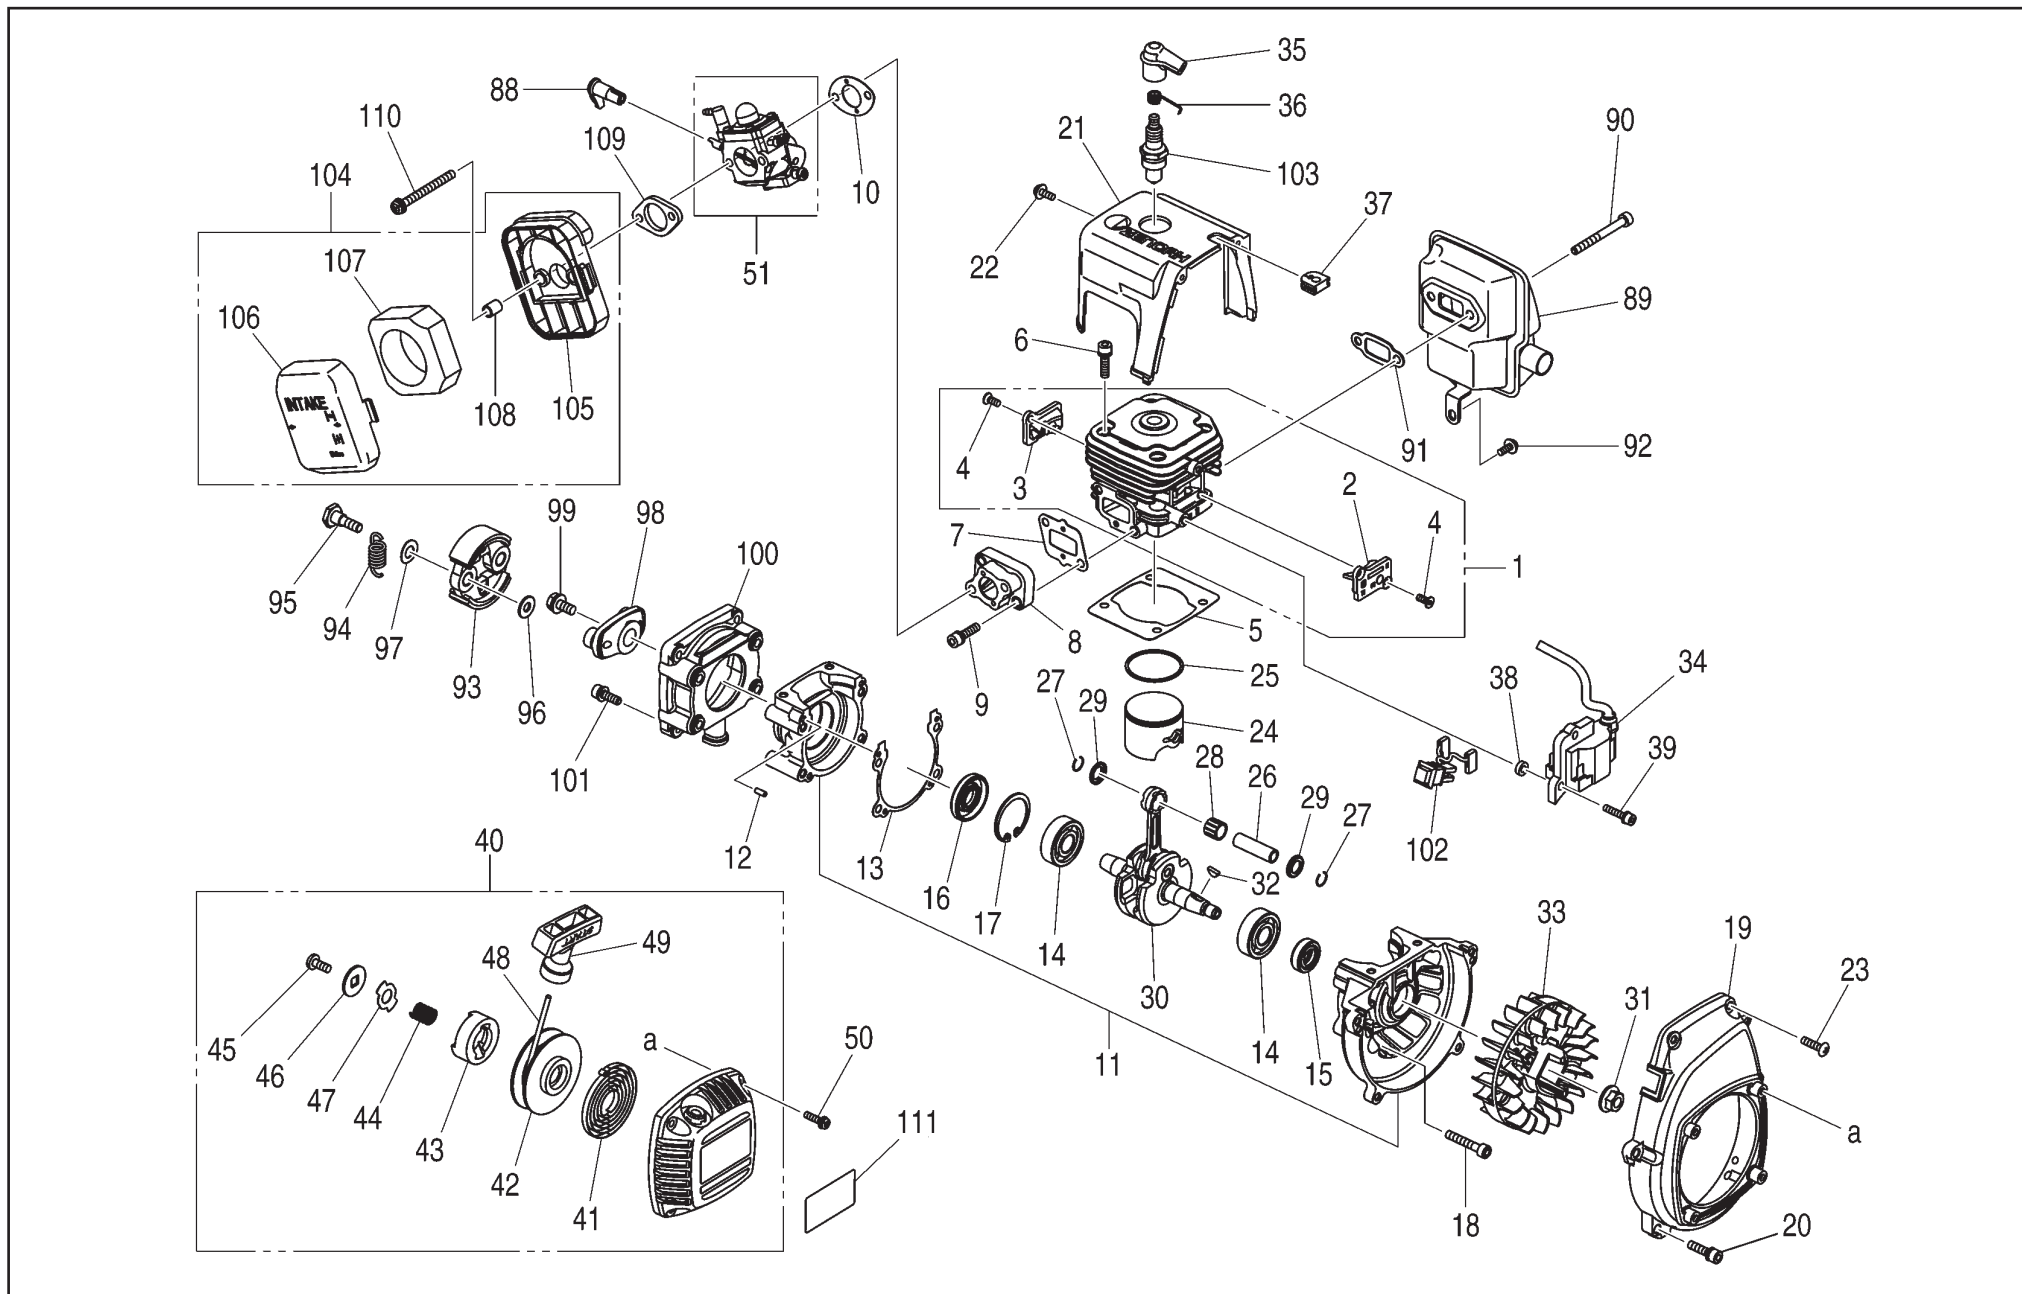

PARTS LIST G320RC (967289001)