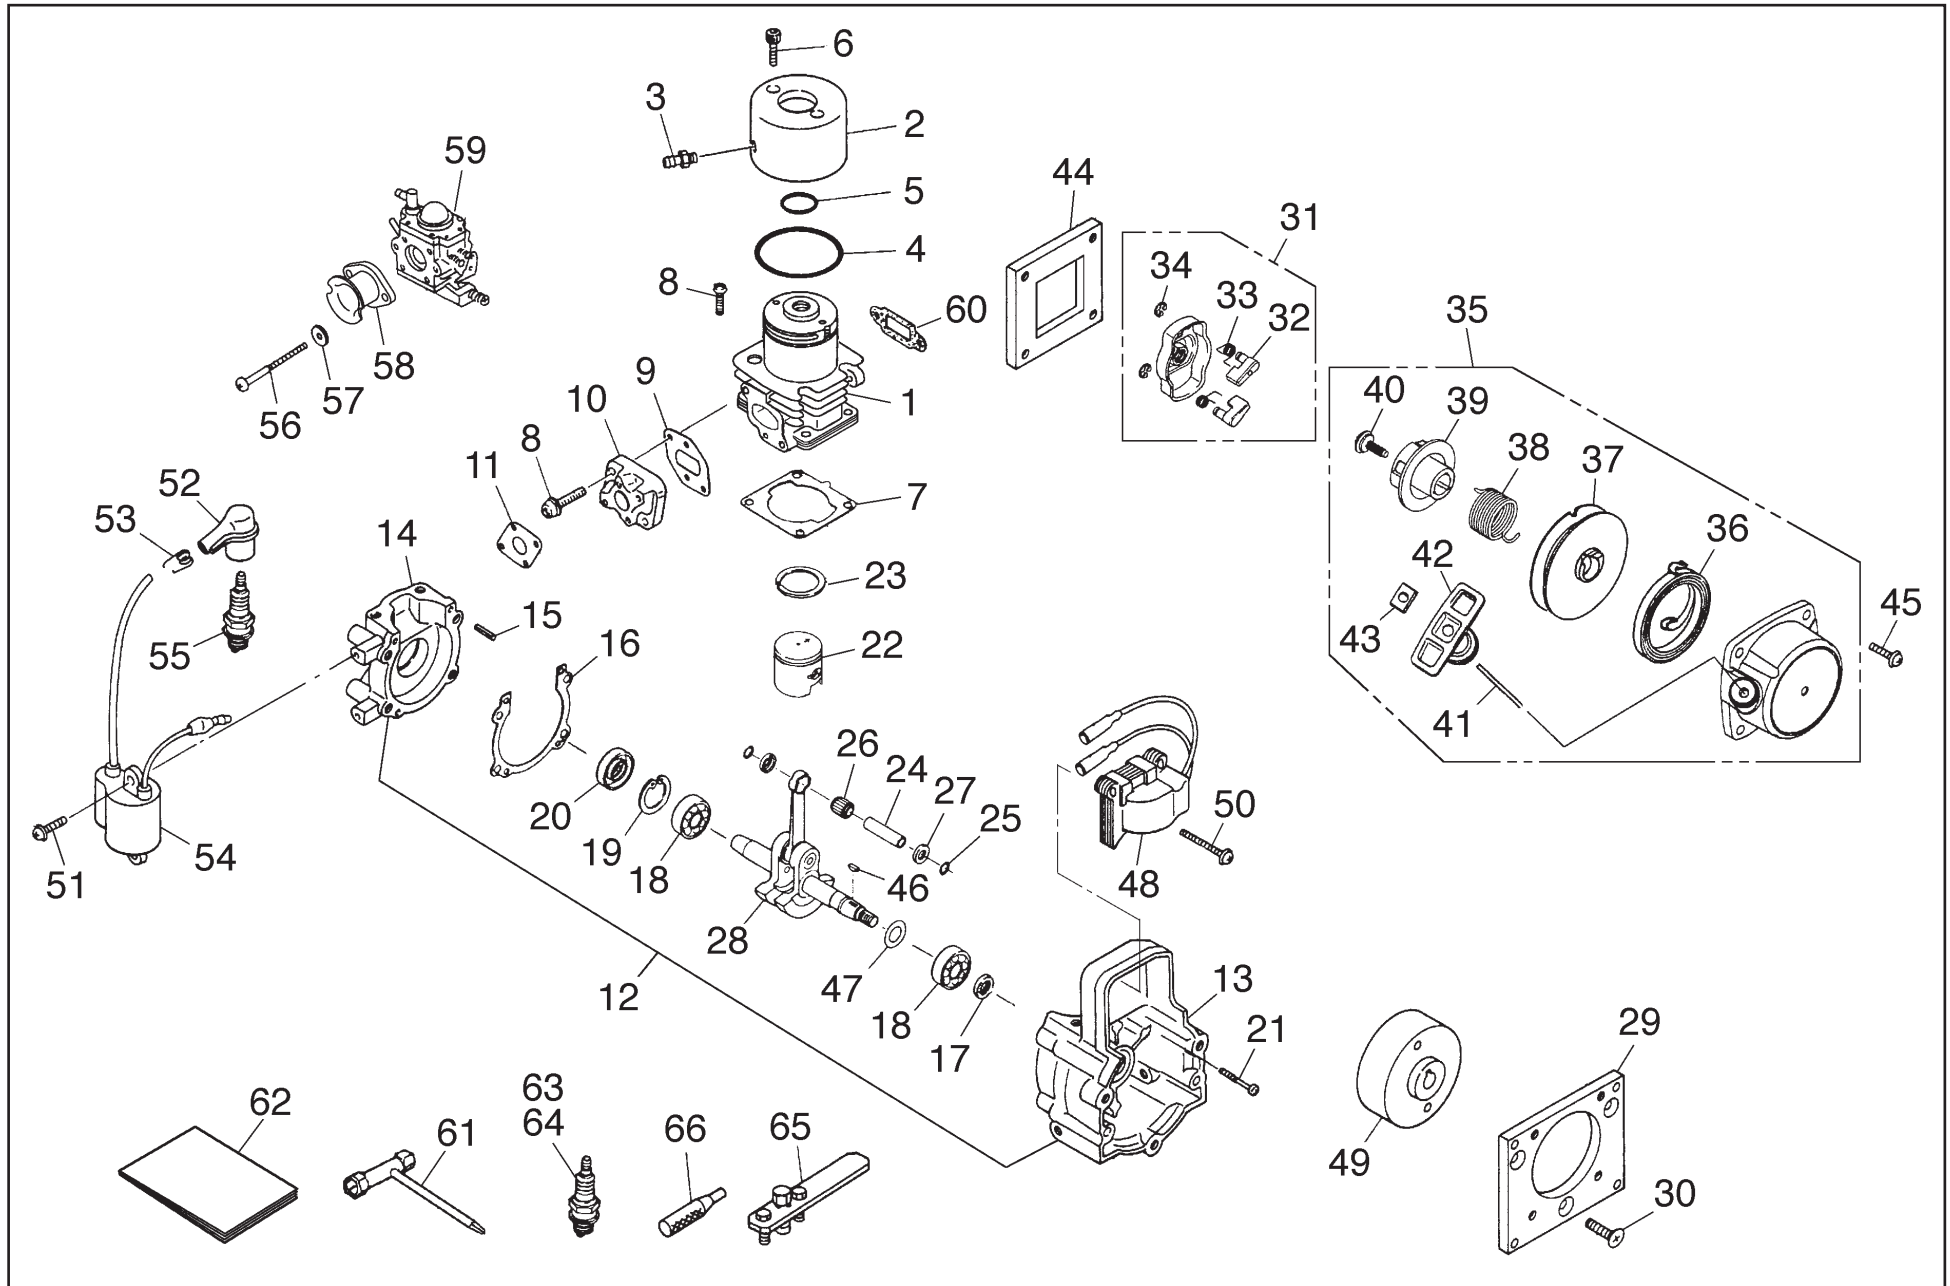

14. Parts List

14. Parts List

KEY#	PART NUMBER	DESCRIPTION	Q'TY/ UNIT	REMARKS	KEY#	PART NUMBER	DESCRIPTION	Q'TY/ UNIT	REMARKS
1	577916501	CYLINDER	1		35	848ESZ7510	RECOIL ASSY	1	
2	577901901	JACKET	1		36	1850-75130	• SPRING, spiral	1	
3	07851-00515	JOINT	2		37	848E4075C0	• REEL	1	
4	07000-13042	O-RING 3x42	1		38	848E4075G0	• SPRING	1	
5	T2076-12320	O-RING 1.5x15.5	1		39	848E4075D0	• CAM PLATE	1	
6	1160-12330	BOLT M3x8	2		40	848E4075E0	• SCREW	1	
7	580706001	GASKET, BASE	1		41	848E4075F0	• ROPE	1	
8	3310-12281	BOLT M5x20	6		42	1140-75320	• KNOB	1	
9	T2075-13150	GASKET, insulator	1		43	848H7075G1	• ROPE STOPPER	1	
10	1148-13162	INSULATOR	1		44	580447901	PLATE	1	
11	T2075-14120	GASKET, carburetor	1		45	0260-30420	SCREW M4x20	4	
12	T2075-21100	CRANKCASE COMP.	1		46	1000-43240	KEY	1	
13	-	CRANKCASE (R)	1		47	114043250	SHIM	0~3	
14	-	CRANKCASE (F)	1		48	1160-71211	COIL (red)	1	
15	2629-21130	PIN	3		49	1155-71110	ROTOR	1	
16	T2075-21140	GASKET	1		50	0260-30422	SCREW M4x22	2	
17	2169-21210	SEAL 12x22x7	1		51	0263-30414	SCREW M4x14	2	
18	1155-21240	BEARING	2		52	T2075-72210	PLUG CAP	1	
19	04065-02812	SNAPRING	1		53	1400-72121	SPRING	1	
20	1850-21220	SEAL 12x28x7	1		54	2629-71311	COIL	1	
21	01252-30530	BOLT M5x30	4		55	3699-91809	SPARK PLUG RZ7C	1	
22	574791001	PISTON	1		56	0263-30555	SCREW M5x55	2	
23	574791101	RING	1		57	1142-83110	SPACER	1	
24	574791201	PISTON PIN	1		58	848ES08300	FUNNEL	1	
25	1260-41320	SNAP RING	2		59	580349001	CARBURETOR ASSY	1	WT-1048
26	5500-41410	BEARING	1		60	1140-13141	GASKET, muffler	1	
27	1101-41340	WASHER	2		61	T3039-91310	SOCKET	1	
28	579245001	CRANKSHAFT COMP.	1		62	115487926	MANUAL	1	
29	1155-74110	PLATE, mount	1		63	3699-91975	SPARK PLUG CMR6H	1	Option
30	0262-10516	SCREW M5x16	3		64	3699-91867	SPARK PLUG CMR7H	1	Option
31	848ESZ7520	PULLEY	1		65	577409701	PULLER ASSY	1	Option
32	848ESZ75R0	• RATCHET	2		66	4810-96220	STOPPER	1	Option
33	1850-75230	• SPRING	2						
34	1034-72180	• E-RING	2